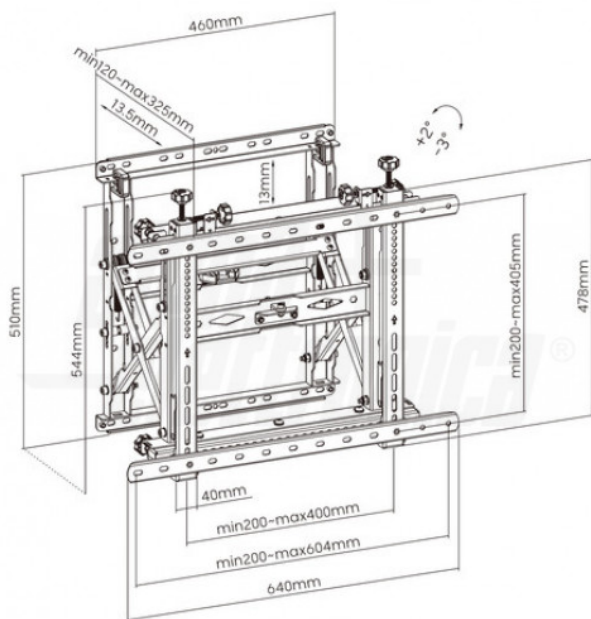

Disegni Tecnici

Alpha Elettronica si riserva il diritto di modificare i prodotti in qualsiasi momento senza obbligo di preavviso. I prodotti offerti da Alpha Elettronica S.r.l. possono subire modifiche tecniche e/o estetiche per contingenti esigenze di produzione e o per causa di forza maggiore.