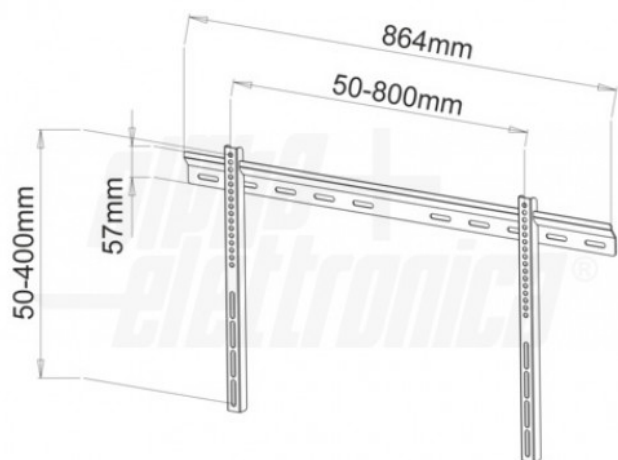

Disegni Tecnici