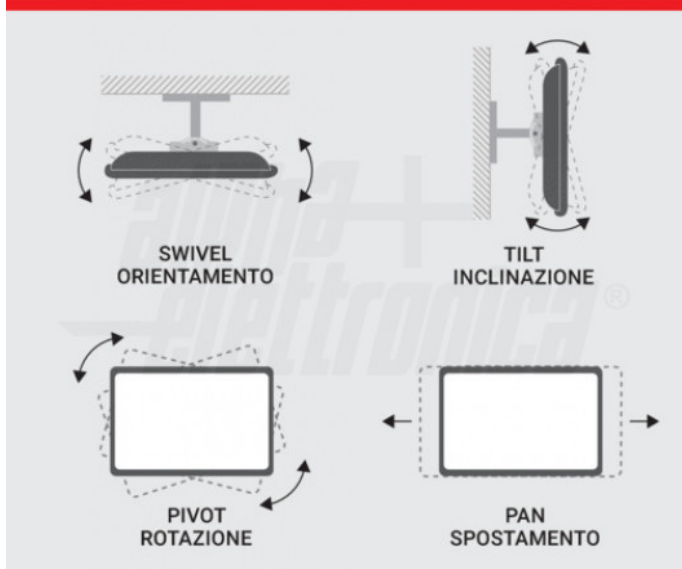

SUPPORTI TV: TIPI DI MOVIMENTO

Alpha Elettronica si riserva il diritto di modificare i prodotti in qualsiasi momento senza obbligo di preavviso. I prodotti offerti da Alpha Elettronica S.r.l. possono subire modifiche tecniche e/o estetiche per contingenti esigenze di produzione e o per causa di forza maggiore.