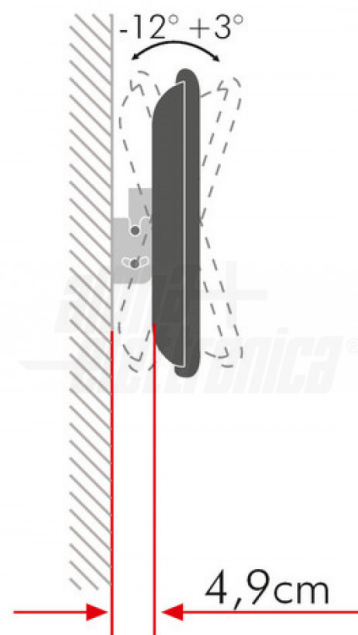

Disegni Tecnici