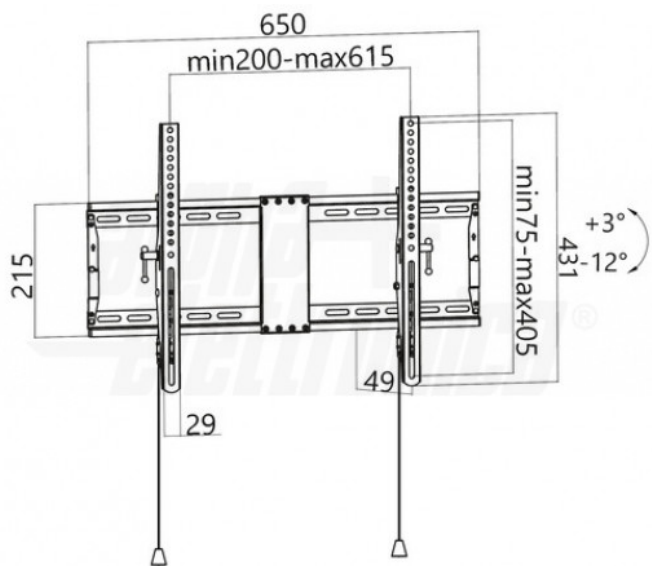

Disegni Tecnici