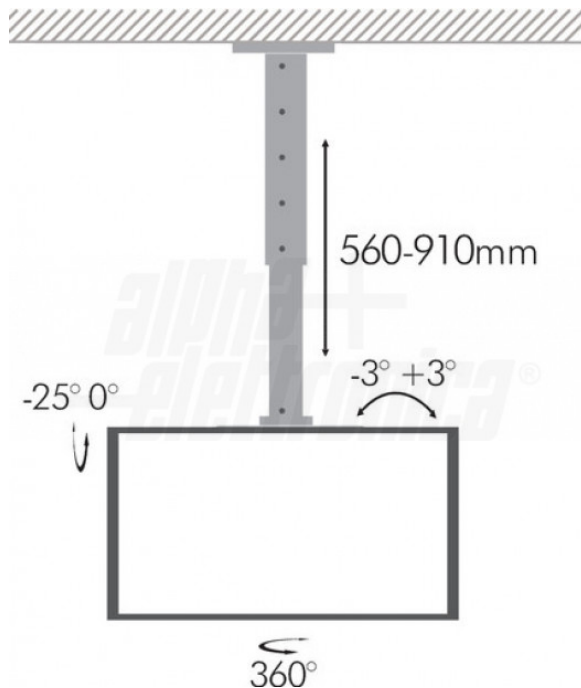

Disegni Tecnici