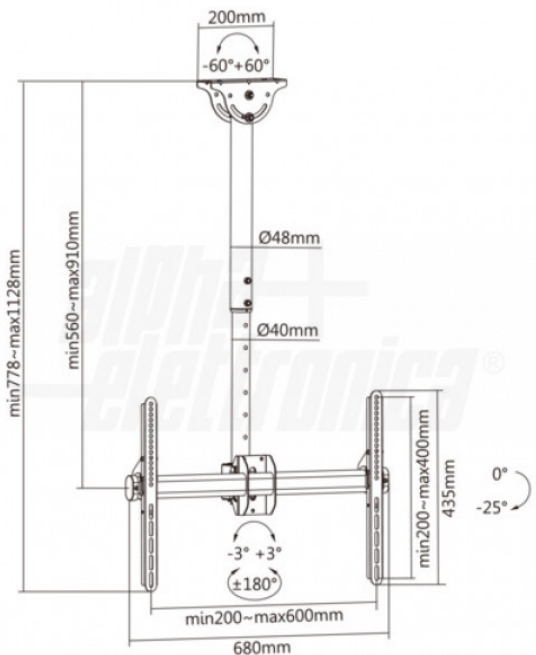

Disegni Tecnici