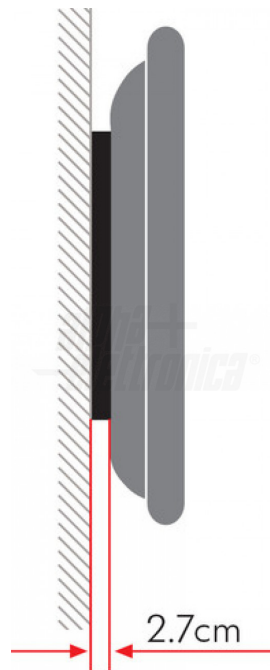

Disegni Tecnici