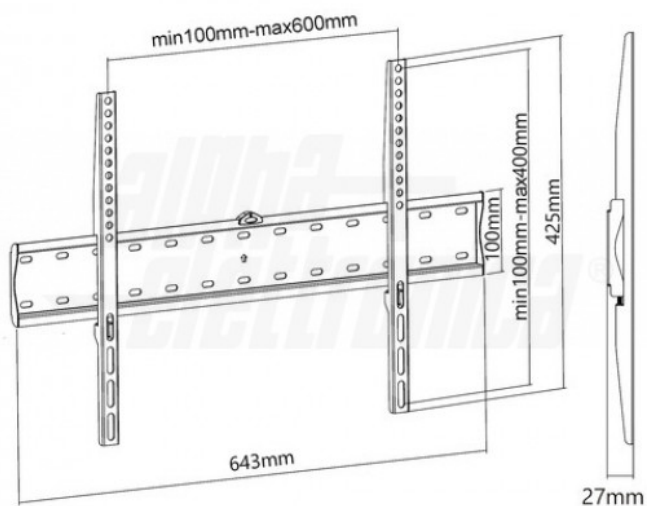

Disegni Tecnici