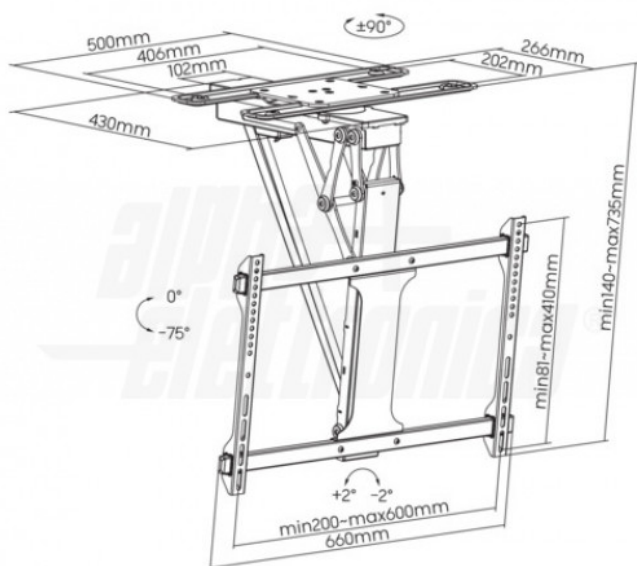

Dati del Prodotto

Caratteristiche Generali

Adatto per tv da:	32" - 75"
Compatibilità VESA Max:	600x400 mm
Funzionalità:	Inclinabile, Orientabile
Orientamento (Swivel):	-90° +90°
Piastra sgancio rapido:	N/A
Rotazione (Pivot):	-2° +2°
Schermo staccabile:	N/A
Tipo testa:	N/A
Tipo Confezione:	Scatola
Marca:	Alpha elettronica

Colore	Nero
Estensione	Braccio singolo
Inclinazione (Tilt)	0° +75°
Piastra sgancio rapido	N/A
Piastra sgancio rapido VESA	N/A
Schermo free-tilt	N/A
Tipologia montaggio	Da soffitto
Compatibilità VESA	200x100, 200x200, 200x400, 300x200, 300x300, 400x200, 400x300, 400x400, 600x400
Classe ETIM	EC001548

Caratteristiche Meccaniche

Altezza massima:	N/A
Dimensioni (DxL):	N/A
Distanza dal muro (min-max):	140mm - 735mm
Kit di montaggio:	Incluso
Lunghezza da chiuso:	N/A
Materiale:	Acciaio, Plastica
Diametro:	N/A

Avanzamento TV	Motorizzato
Distanza minima dal muro	140 mm
Gestione cavi	Si
Estensione massima braccio	735 mm
Materiale	Acciaio, Plastica
Portata	35 Kg
Lunghezza	N/A

Disegni Tecnici