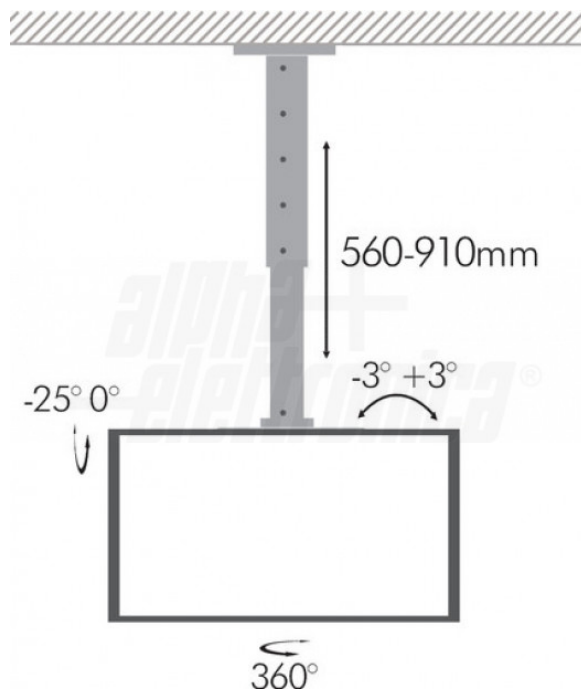

Disegni Tecnici