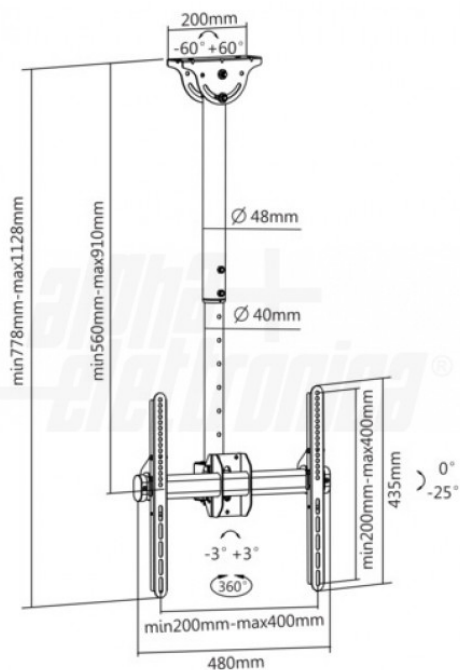

### Caratteristiche Generali

Adatto per tv da:	32" - 55"
Compatibilità VESA Max:	400x400 mm
Funzionalità:	Orientabile
Orientamento (Swivel):	-180° +180°
Piastra sgancio rapido:	N/A
Rotazione (Pivot):	-3° +3°
Schermo staccabile:	N/A
Tipo testa:	N/A
Tipo Confezione:	Scatola
Marca:	Alpha elettronica

Colore	Nero
Estensione	Braccio singolo
Inclinazione (Tilt)	-25° +0°
Piastra sgancio rapido	N/A
Piastra sgancio rapido VESA	N/A
Schermo free-tilt	N/A
Tipologia montaggio	Da soffitto
Compatibilità VESA	200x200, 300x200, 300x300, 400x200, 400x300, 400x400
Classe ETIM	EC001548

### Caratteristiche Meccaniche

Altezza massima:	N/A
Dimensioni (DxL):	N/A
Distanza dal muro (min-max):	560mm - 910mm
Kit di montaggio:	Incluso
Lunghezza da chiuso:	N/A
Materiale:	Acciaio
Diametro:	N/A

Avanzamento TV	Manuale
Distanza minima dal muro	560 mm
Gestione cavi	Si
Estensione massima braccio	910 mm
Materiale	Acciaio
Portata	50 Kg
Lunghezza	N/A

## Disegni Tecnici