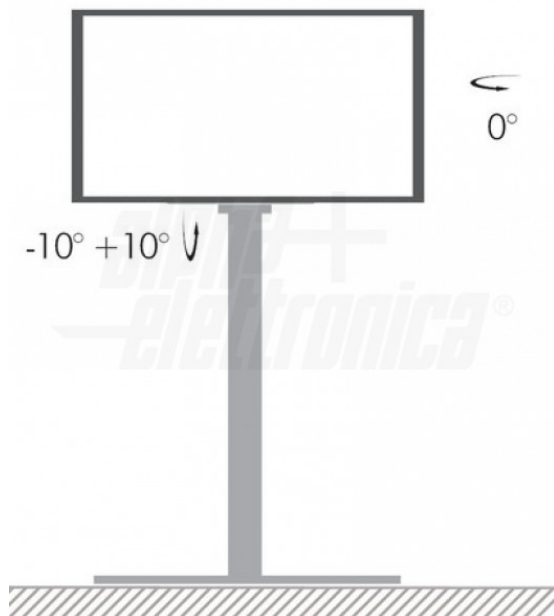

Disegni Tecnici