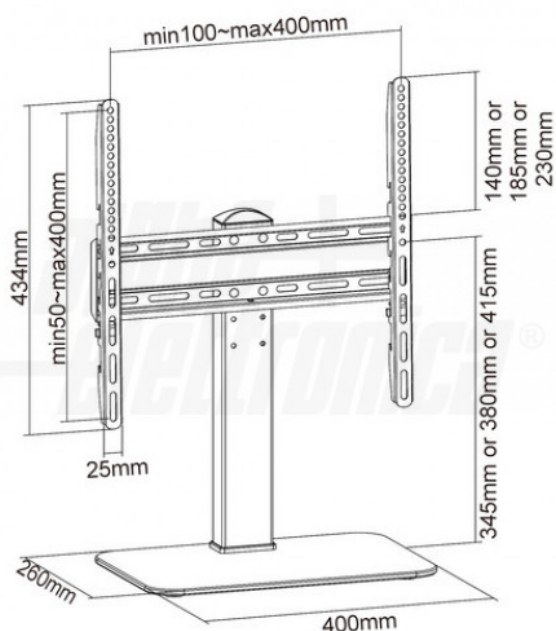

Disegni Tecnici