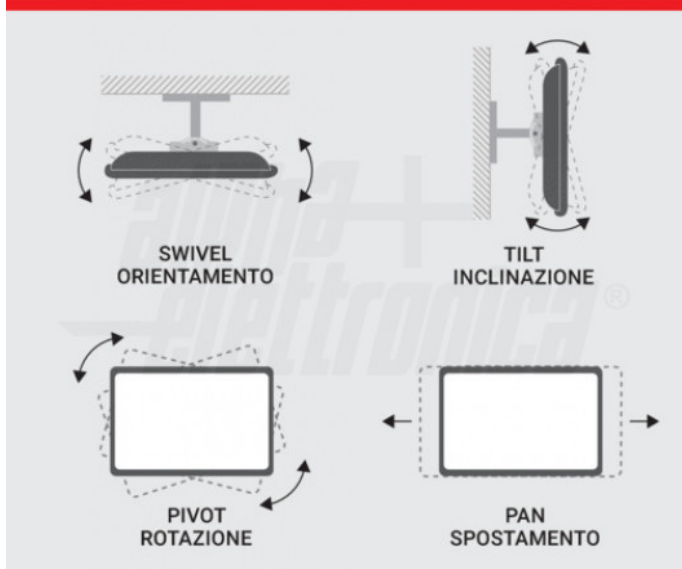

SUPPORTI TV: TIPI DI MOVIMENTO

Alpha Eletttronica si riserva il diritto di modificare i prodotti in qualsiasi momento senza obbligo di preavviso. I prodotti offerti da Alpha Eletttronica S.r.l. possono subire modifiche tecniche e/o estetiche per contingenti esigenze di produzione e o per causa di forza maggiore.