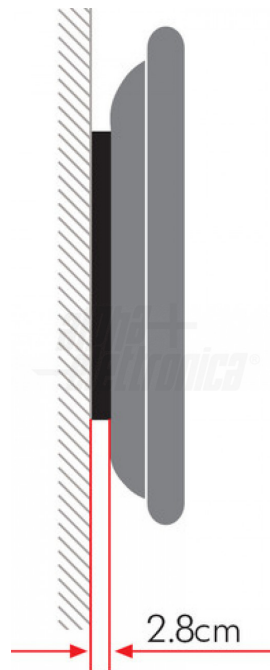

Disegni Tecnici