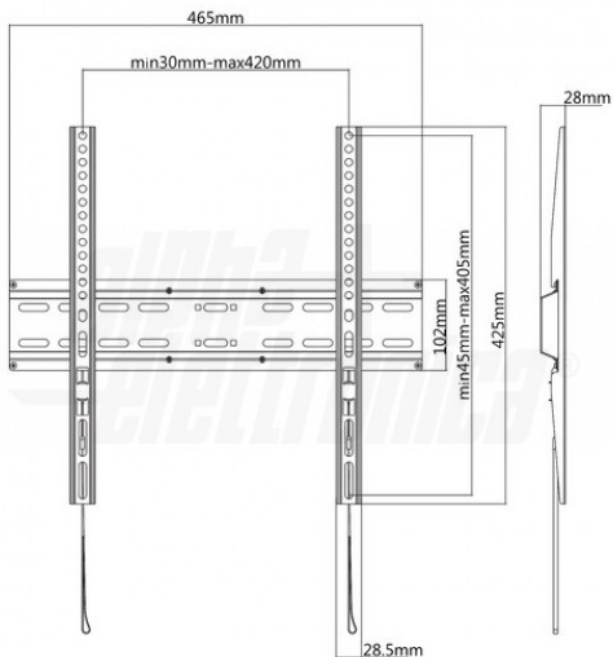

Disegni Tecnici