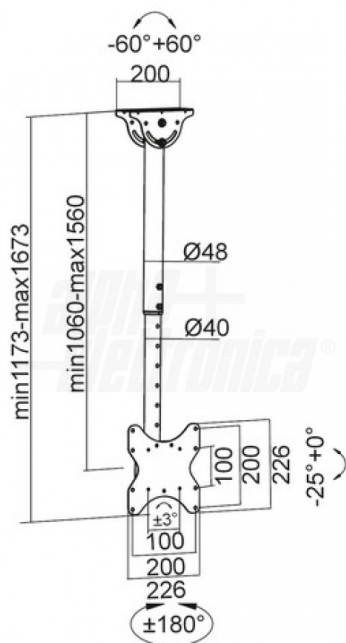

Disegni Tecnici