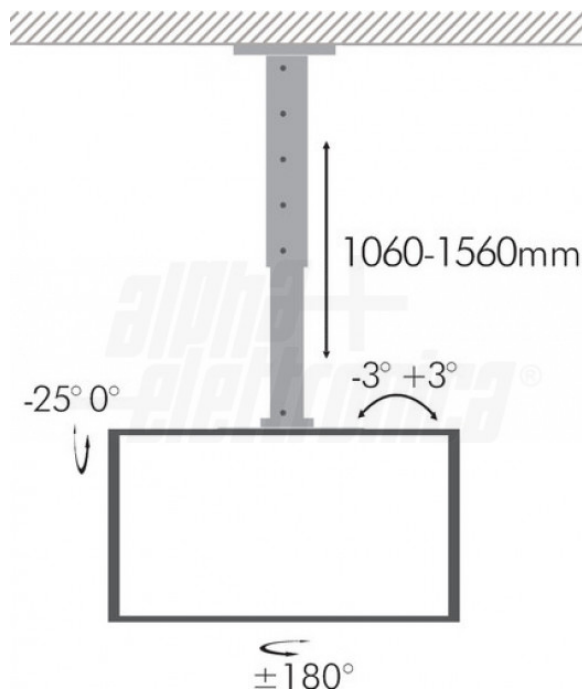

Disegni Tecnici