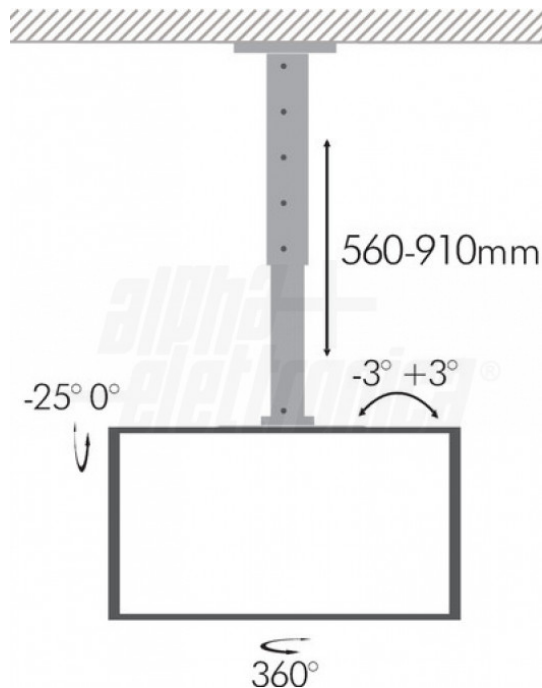

Disegni Tecnici