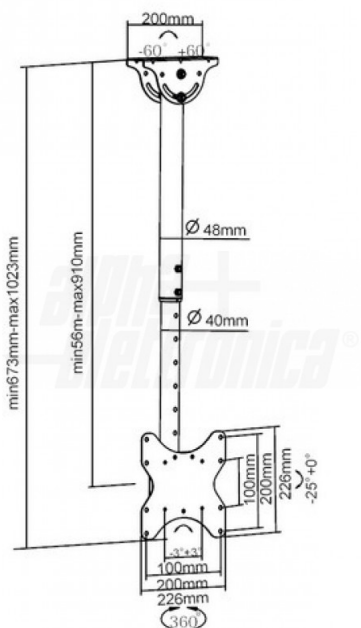

Disegni Tecnici