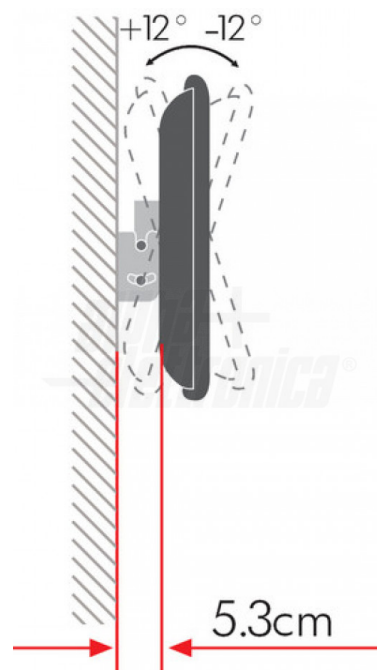

Disegni Tecnici