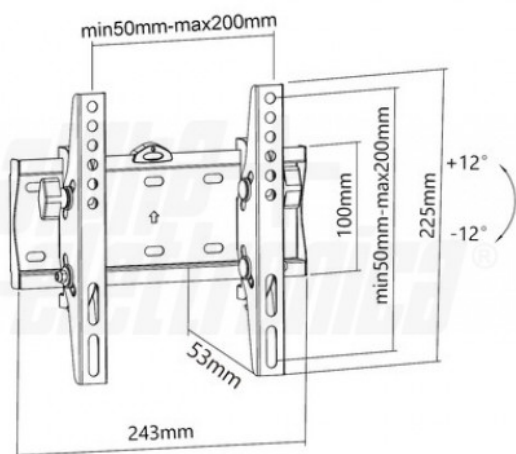

Disegni Tecnici