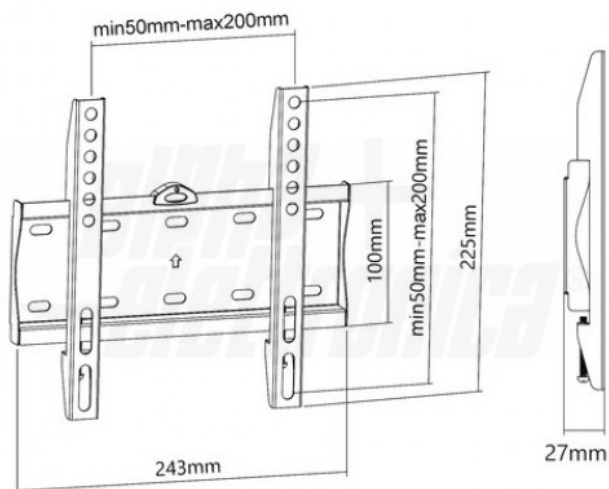

Disegni Tecnici