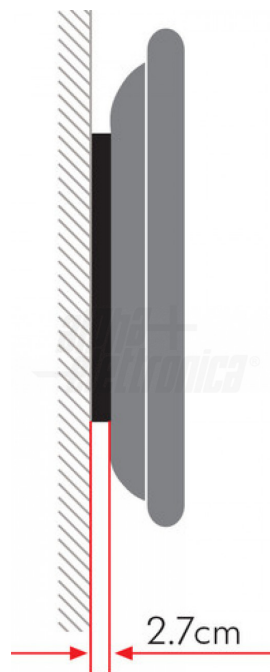

Disegni Tecnici