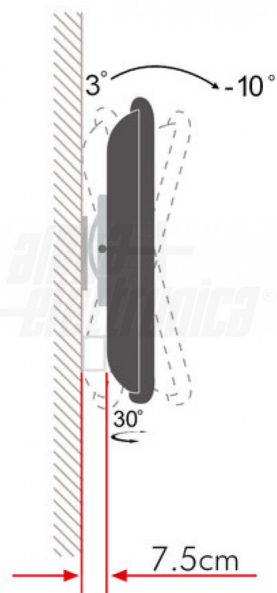

Disegni Tecnici