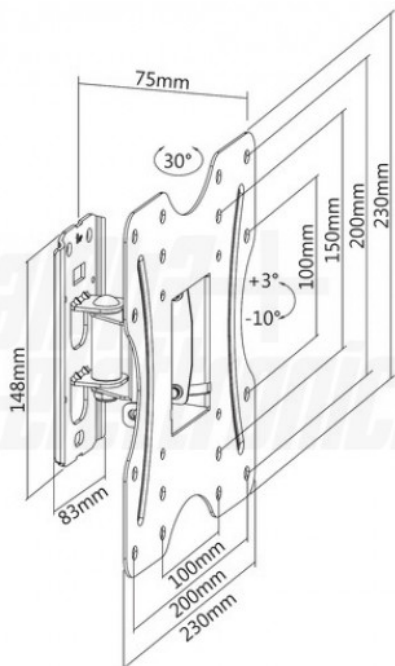

Disegni Tecnici