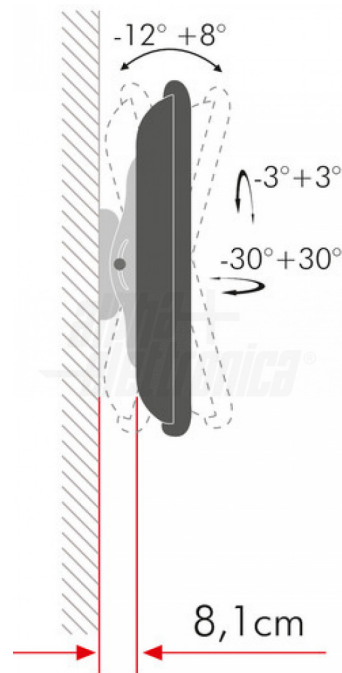

Disegni Tecnici