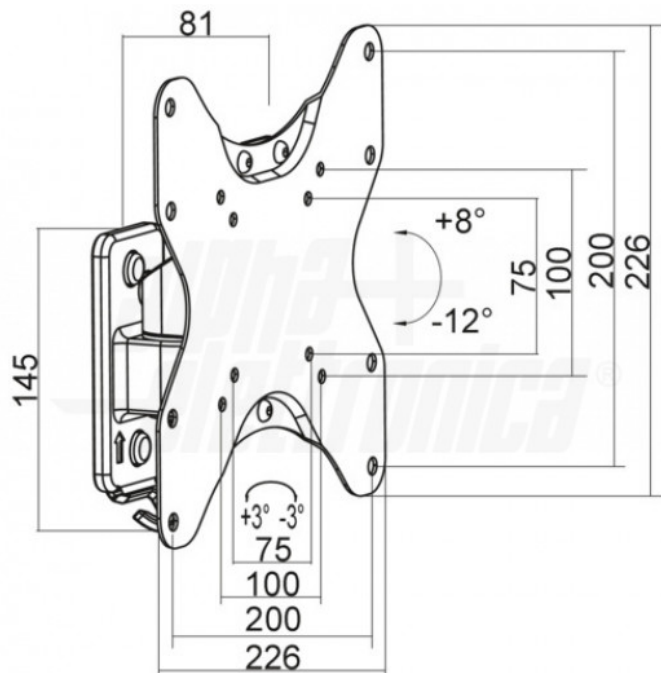

Disegni Tecnici