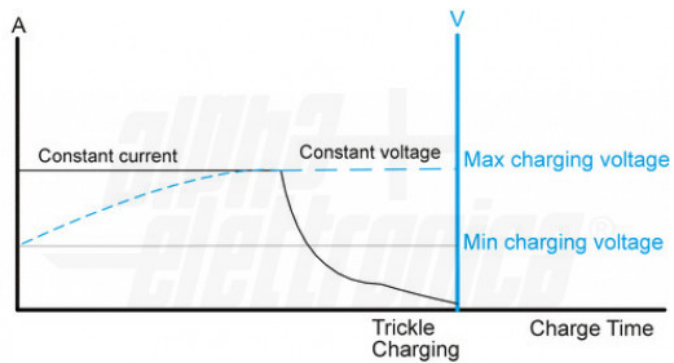

Disegni Tecnici

Alpha Elettronica si riserva il diritto di modificare i prodotti in qualsiasi momento senza obbligo di preavviso. I prodotti offerti da Alpha Elettronica S.r.l. possono subire modifiche tecniche e/o estetiche per contingenti esigenze di produzione e o per causa di forza maggiore.