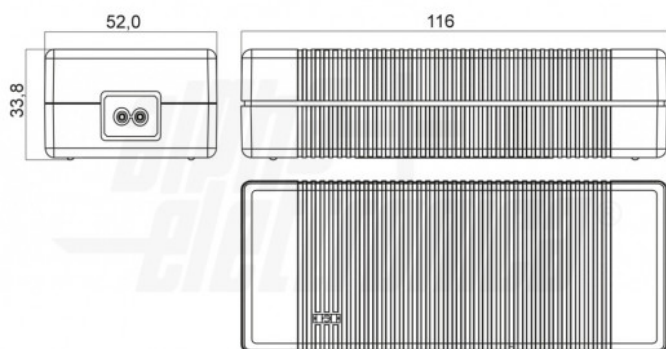

Disegni Tecnici

Alpha Elettronica si riserva il diritto di modificare i prodotti in qualsiasi momento senza obbligo di preavviso. I prodotti offerti da Alpha Elettronica S.r.l. possono subire modifiche tecniche e/o estetiche per contingenti esigenze di produzione e o per causa di forza maggiore.