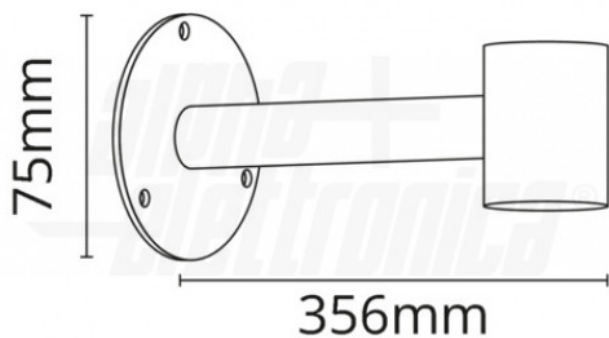

JO638/P

Supporto a parete per lampione solare - Serie Modus

Supporto a parete per lampione solare - Serie Modus

Il Kit si compone di:

- 1 supporto a parete
- 3 tasselli

Materiale corpo: Alluminio verniciato

Supporto Parete

Dati del Prodotto

Alpha

Tipo Confezione:

Scatola

Disegni Tecnici

Alpha Elettronica si riserva il diritto di modificare i prodotti in qualsiasi momento senza obbligo di preavviso. I prodotti offerti da Alpha Elettronica S.r.l. possono subire modifiche tecniche e/o estetiche per contingenti esigenze di produzione e o per causa di forza maggiore.