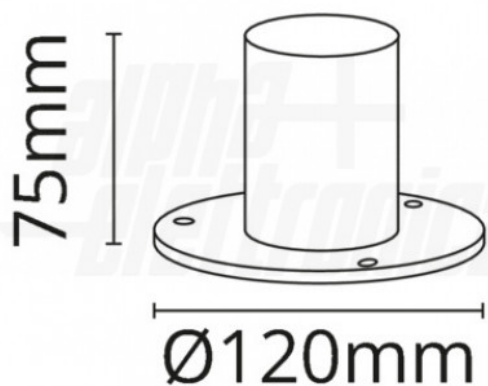

JO638/M

Supporto a muro per lampione solare - Serie Modus

Supporto da muretto per lampione solare - Serie Modus

Il Kit si compone di:

- 1 supporto da muretto
- 3 tasselli

Materiale corpo: Alluminio verniciato

Supporto Muro

Dati del Prodotto

Alpha

Tipo Confezione: Scatola

Disegni Tecnici

Alpha Elettronica si riserva il diritto di modificare i prodotti in qualsiasi momento senza obbligo di preavviso. I prodotti offerti da Alpha Elettronica S.r.l. possono subire modifiche tecniche e/o estetiche per contingenti esigenze di produzione e o per causa di forza maggiore.