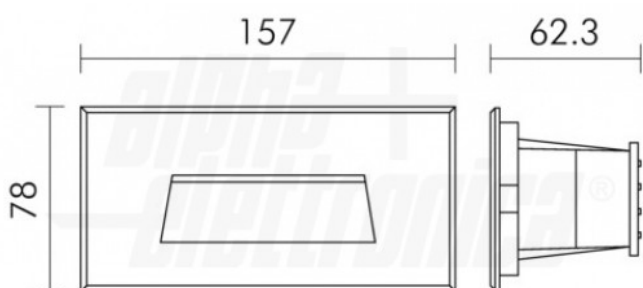

Caratteristiche Meccaniche

Altezza:	76 mm
Conessioni:	Cavo libero
Diametro lente:	N/A
Dimensioni:	N/A
Grado di protezione:	IP65
Larghezza:	62,3 mm
Lunghezza braccio:	N/A
Materiale attuatore:	N/A
Materiale lente:	N/A
Orientabile:	no
Peso alluminio al metro:	N/A
Tipologia cavo:	H05RNF

Colore corpo	Grigio scuro
Cornice	Alluminio verniciato
Dimensioni	157mm x 62.3mm x 78mm
Fissaggio	Tramite viti
Ingrandimento	N/A
Lunghezza	157 mm
Lunghezza cavo	0,5 m
Materiale corpo	Plastica
Montaggio	A parete, Incasso
Per profili	N/A
Peso cover al metro	N/A

Dati Fotometrici