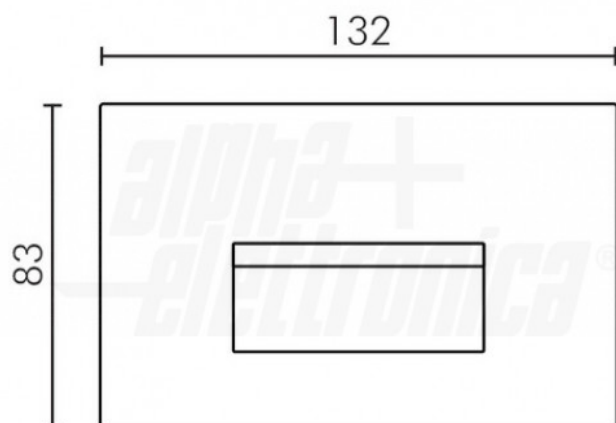

Disegni Tecnici