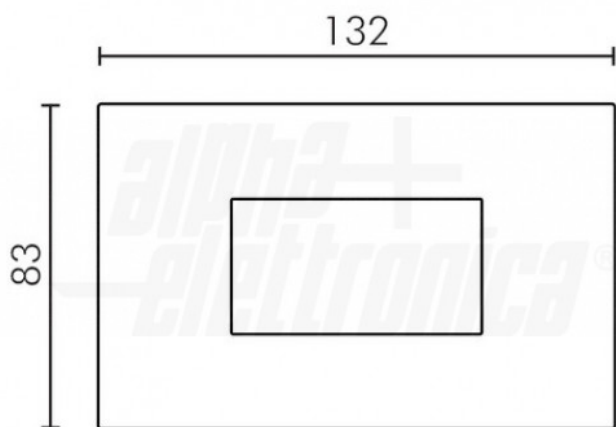

Disegni Tecnici