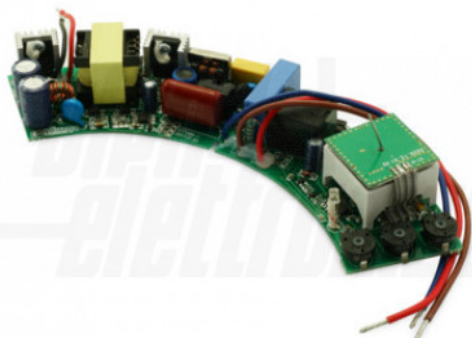

## JO397/022-PS

Alimentatore con sensore movimento integrato per plafoniera JO397/022

Unità alimentatore e sensore di ricambio per plafoniera led JO397/022-PS.

Alimentatore

## Dati del Prodotto

Alpha

Tipo Confezione:

Scatola