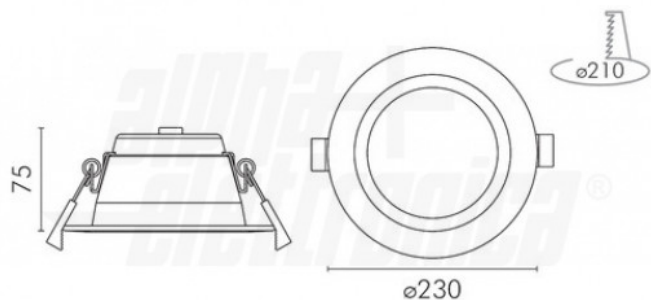

Disegni Tecnici