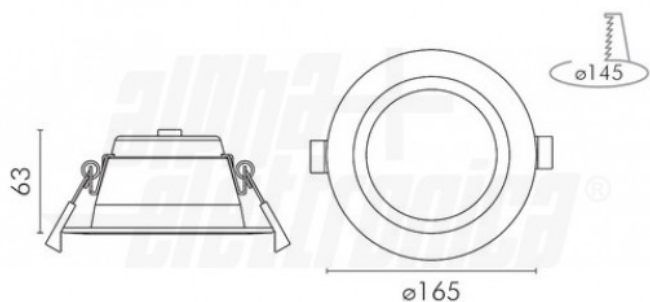

Disegni Tecnici