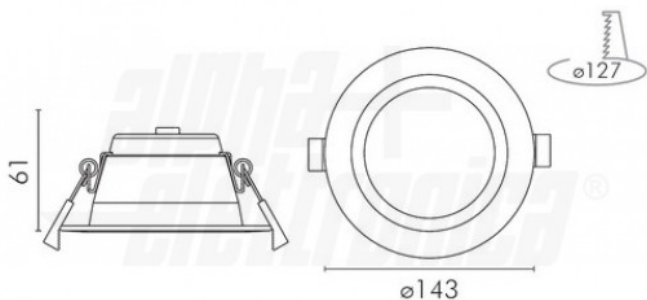

Disegni Tecnici