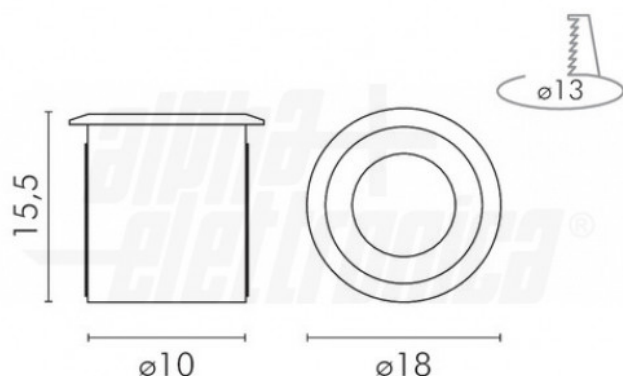

Caratteristiche Meccaniche

Altezza:	15,5 mm
Connessioni:	Connettori e cavetti inclusi
Diametro:	18 mm
Dimensioni:	18mm x 15.5mm
Fissaggio:	Incasso con clip
Grado di protezione:	IP20
Lunghezza braccio:	N/A
Materiale attuatore:	N/A
Materiale lente:	N/A
Orientabile:	no
Peso alluminio al metro:	N/A

Colore corpo	Grigio
Cornice	Plastica
Diametro lente	N/A
Dimensioni	N/A
Foro incasso	ø13mm
Ingrandimento	N/A
Lunghezza cavo	0,15 m
Materiale corpo	Plastica
Montaggio	Incasso
Per profili	N/A
Peso cover al metro	N/A

Caratteristiche Termiche

Temp. di funzionamento: -10 / 40 °C

Caratteristiche di Illuminazione

Angolo di emissione:	15 °
CRI:	80 %
Starting time:	0,2 s

Colore	Bianco freddo
Flusso	30 lm

Caratteristiche Sorgente Luminosa

Temp. Colore: 6000K

Disegni Tecnici