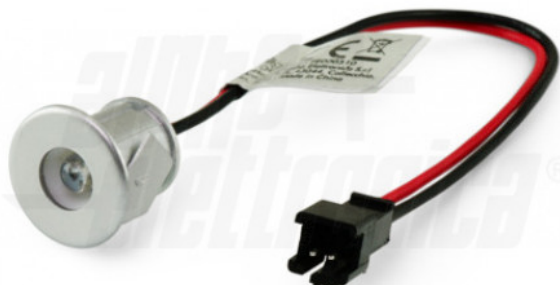

JO388/020PW

Faretto Led da incasso - 0,3W - 12V - Bianco freddo - Grigio lucido - Serie Suite

Faretto spot da incasso rotondo pensato per realizzare decorazioni e punti luce.

Sono adatti per uso interno in installazioni da controsoffitto.

Integrano all'interno un Led ad alta luminosità da 5mm con angolo di emissione stretto. Il fascio di luce concentrato consente di realizzare punti luce ed effetti tipo cielo stellato. Grazie alla resistenza interna possono essere alimentati a 12Vdc in parallelo.

Attenzione:

Limitazione di corrente ottenuta tramite resistenza integrata.

Tensioni maggiori di 12,5Vdc danneggiano il prodotto.

Le clip laterali in plastica sono sottili per permettere la flessione.

Sforzi eccessivi possono danneggiare le clip.

Prestare attenzione durante l'installazione.

Mini Downlight - Grigio - Bianco freddo - 30lm - 15° - 0.3W - 12Vdc (11.5-12.5Vdc) - 6000K

Dati del Prodotto

Caratteristiche Generali

Adatto per:	N/A
Tipo Confezione:	PolyBag
Dispositivi comandabili:	N/A
Frequenza di trasmissione Wi-Fi:	N/A
Indicatore di stato:	N/A
Numero cicli di accensione:	15000
Numero dispositivi comandabili:	N/A
Piattaforme compatibili:	N/A
Rischio fotobiologico:	Esente
Classe ETIM:	EC001744
Marca:	Jolight
Tipo di led:	5mm

Alimentazione	N/A
Configurazione iniziale	N/A
Distanza visibilità	N/A
Funzione memoria	N/A
Installazione	N/A
Numero di pulsanti collegabili	N/A
Numero Led	1
Range Wi-Fi	N/A
Sezione conduttori	N/A
Tempo di vita L70B50	30000 h
Serie	Suite

Caratteristiche Elettriche

Alimentatore:	Esterno (non incluso)
Dimmerabile:	si
Potenza Autoconsumo:	N/A
Potenza Canale Green:	N/A
Potenza Canale White:	N/A
Protezioni:	N/A

Carico max.	N/A
Potenza	0,3 W
Potenza Canale Blue	N/A
Potenza Canale Red	N/A
Potenza nominale (36V)	N/A
Tens. funzionamento DC	12Vdc (11.5-12.5Vdc)

Alpha Elettronica si riserva il diritto di modificare i prodotti in qualsiasi momento senza obbligo di preavviso. I prodotti offerti da Alpha Elettronica S.r.l. possono subire modifiche tecniche e/o estetiche per contingenti esigenze di produzione e o per causa di forza maggiore.