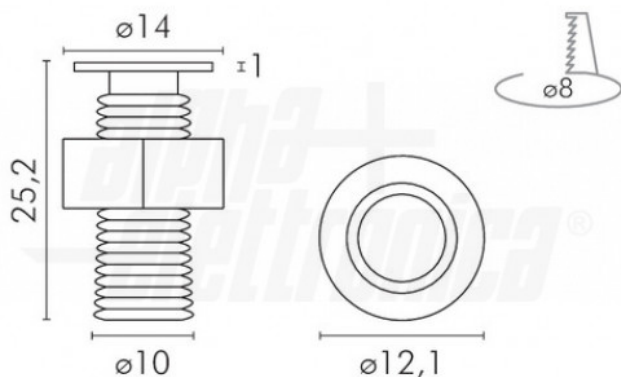

Caratteristiche Meccaniche

Altezza:	25,2 mm
Conessioni:	Connettori e cavetti inclusi
Diametro:	12,1 mm
Dimensioni:	12.1mm x 25.2mm
Fissaggio:	Con dado
Grado di protezione:	IP20
Lunghezza braccio:	N/A
Materiale attuatore:	N/A
Materiale lente:	N/A
Orientabile:	no
Peso alluminio al metro:	N/A

Colore corpo	Bianco
Cornice	Acciaio
Diametro lente	N/A
Dimensioni	N/A
Foro incasso	ø8mm
Ingrandimento	N/A
Lunghezza cavo	0,3 m
Materiale corpo	Acciaio
Montaggio	a pannello
Per profili	N/A
Peso cover al metro	N/A

Caratteristiche Termiche

Temp. di funzionamento: -10 / 40 °C

Caratteristiche di Illuminazione

Angolo di emissione:	15 °
CRI:	80 %
Starting time:	0,2 s

Colore	Bianco caldo
Flusso	18 lm

Caratteristiche Sorgente Luminosa

Temp. Colore: 3000K

Disegni Tecnici