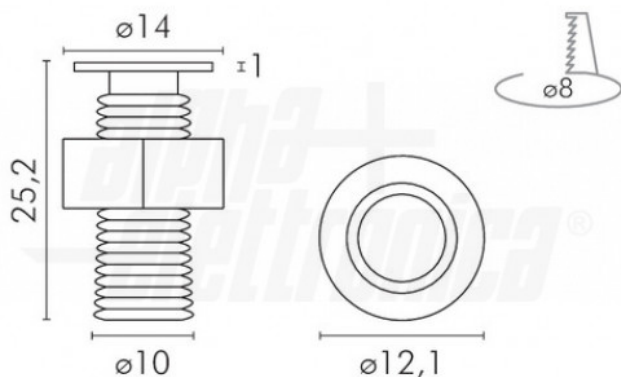

Caratteristiche Meccaniche

Altezza:	25,2 mm
Conessioni:	Connettori e cavetti inclusi
Diametro:	12,1 mm
Dimensioni:	12.1mm x 25.2mm
Fissaggio:	Con dado
Grado di protezione:	IP20
Lunghezza braccio:	N/A
Materiale attuatore:	N/A
Materiale lente:	N/A
Orientabile:	no
Peso alluminio al metro:	N/A

Colore corpo	Naturale
Cornice	Acciaio
Diametro lente	N/A
Dimensioni	N/A
Foro incasso	ø8mm
Ingrandimento	N/A
Lunghezza cavo	0,3 m
Materiale corpo	Acciaio
Montaggio	a pannello
Per profili	N/A
Peso cover al metro	N/A

Caratteristiche Termiche

Temp. di funzionamento: -10 / 40 °C

Caratteristiche di Illuminazione

Angolo di emissione:	15 °
CRI:	80 %
Starting time:	0,2 s

Colore	Bianco caldo
Flusso	18 lm

Caratteristiche Sorgente Luminosa

Temp. Colore: 3000K

Disegni Tecnici