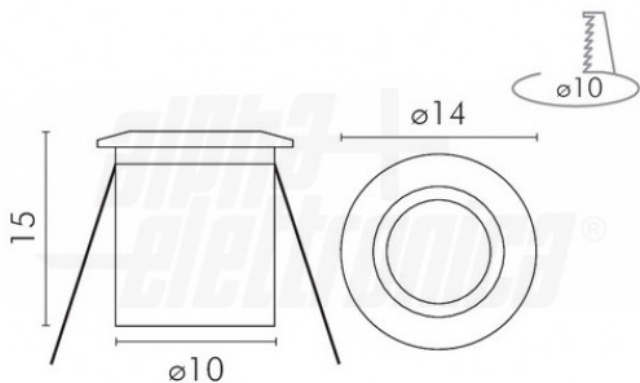

Caratteristiche Meccaniche

Altezza:	15 mm
Cornice:	Alluminio anodizzato
Diametro lente:	N/A
Dimensioni:	14mm x 15mm
Fissaggio:	Incasso con clip
Grado di protezione:	IP20
Lunghezza braccio:	N/A
Materiale attuatore:	N/A
Materiale lente:	N/A
Orientabile:	no
Peso alluminio al metro:	N/A

Conessioni	Connettori e cavetti inclusi
Diametro	14 mm
Diffusore	PMMA trasp.
Dimensioni	N/A
Foro incasso	ø10mm
Ingrandimento	N/A
Lunghezza cavo	0,15 m
Materiale corpo	Alluminio anodizzato
Montaggio	Incasso
Per profili	N/A
Peso cover al metro	N/A

Caratteristiche Termiche

Temp. di funzionamento: -10 / 40 °C

Caratteristiche di Illuminazione

Angolo di emissione:	15 °
CRI:	80 %
Starting time:	0,2 s

Colore	Bianco caldo
Flusso	18 lm

Caratteristiche Sorgente Luminosa

Temp. Colore: 3000K

Disegni Tecnici