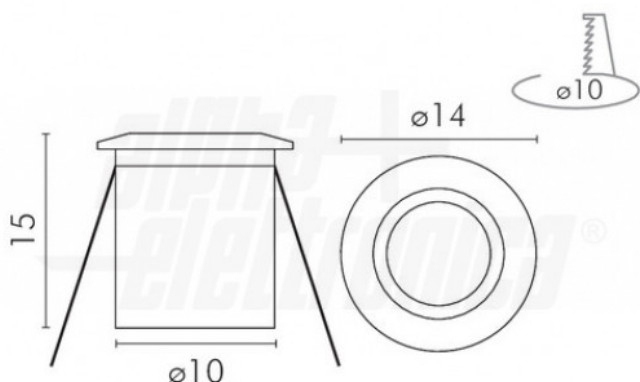

Caratteristiche Meccaniche

Altezza:	15 mm
Cornice:	Alluminio anodizzato
Diametro lente:	N/A
Dimensioni:	14mm x 15mm
Fissaggio:	Incasso con clip
Grado di protezione:	IP20
Lunghezza braccio:	N/A
Materiale attuatore:	N/A
Materiale lente:	N/A
Orientabile:	no
Peso alluminio al metro:	N/A

Conessioni	Connettori e cavetti inclusi
Diametro	14 mm
Diffusore	PMMA trasp.
Dimensioni	N/A
Foro incasso	ø10mm
Ingrandimento	N/A
Lunghezza cavo	0,15 m
Materiale corpo	Alluminio anodizzato
Montaggio	Incasso
Per profili	N/A
Peso cover al metro	N/A

Caratteristiche Termiche

Temp. di funzionamento: -10 / 40 °C

Caratteristiche di Illuminazione

Angolo di emissione:	15 °
CRI:	80 %
Starting time:	0,2 s

Colore	Bianco freddo
Flusso	20 lm

Caratteristiche Sorgente Luminosa

Temp. Colore: 6000K

Disegni Tecnici