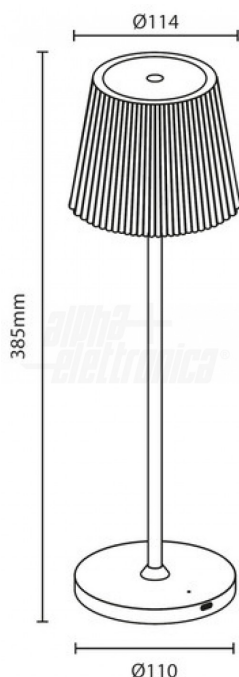

Caratteristiche Meccaniche

Altezza:	385 mm
Colore corpo:	Verde
Diffusore:	Plastica
Dimensioni:	N/A
Grado di protezione:	IP54
Materiale corpo:	Alluminio verniciato
Peso alluminio al metro:	N/A

Codice RAL	N/A
Diametro	110 mm
Dimensioni	110mm x 385mm
Forma	N/A
Materiale attuatore	N/A
Per profili	N/A
Peso cover al metro	N/A

Caratteristiche Termiche

Temp. di funzionamento: 0 / 30 °C

Caratteristiche di Illuminazione

Colore:	Bianco caldo
Flusso:	130 lm

CRI	95

Caratteristiche Sorgente Luminosa

Corrente Led:	380 mA
Tensione Led:	3 Vdc

Temp. Colore	2700K
Tipo Alimentazione	Corrente Costante

Disegni Tecnici