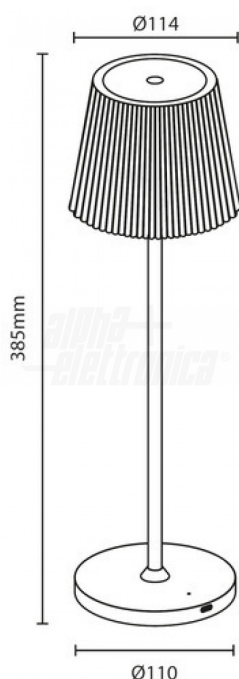

Caratteristiche Meccaniche

Altezza:	385 mm
Colore corpo:	Grigio
Diffusore:	Plastica
Dimensioni:	N/A
Grado di protezione:	IP54
Materiale corpo:	Alluminio verniciato
Peso alluminio al metro:	N/A

Codice RAL	N/A
Diametro	110 mm
Dimensioni	110mm x 385mm
Forma	N/A
Materiale attuatore	N/A
Per profili	N/A
Peso cover al metro	N/A

Caratteristiche Termiche

Temp. di funzionamento: 0 / 30 °C

Caratteristiche di Illuminazione

Colore:	Bianco caldo
Flusso:	130 lm

CRI	95

Caratteristiche Sorgente Luminosa

Corrente Led:	380 mA
Tensione Led:	3 Vdc

Temp. Colore	2700K
Tipo Alimentazione	Corrente Costante

Disegni Tecnici