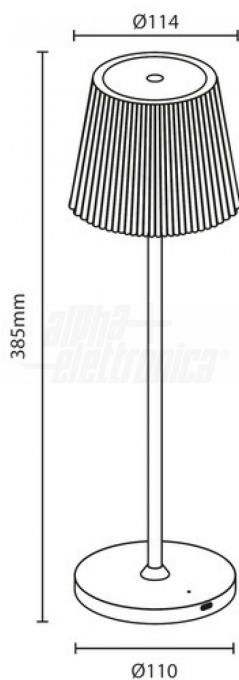

## Caratteristiche Meccaniche

Altezza:	385 mm
Colore corpo:	Bianco
Diffusore:	Plastica
Dimensioni:	N/A
Grado di protezione:	IP54
Materiale corpo:	Alluminio verniciato
Peso alluminio al metro:	N/A

Codice RAL	N/A
Diametro	110 mm
Dimensioni	110mm x 385mm
Forma	N/A
Materiale attuatore	N/A
Per profili	N/A
Peso cover al metro	N/A

## Caratteristiche di Illuminazione

Colore:	Bianco caldo
Flusso:	130 lm

CRI	95
-----	----

## Disegni Tecnici