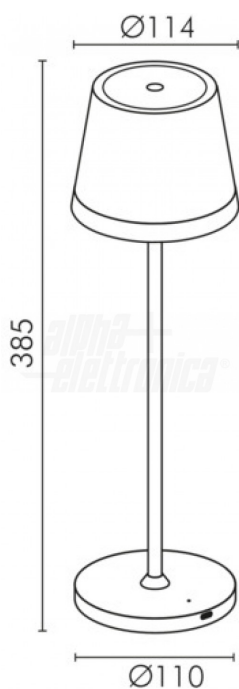

## Caratteristiche Meccaniche

Altezza:	385 mm
Colore corpo:	Salvia
Diffusore:	Vetro trasparente
Dimensioni:	N/A
Grado di protezione:	IP54
Materiale corpo:	Plastica
Peso alluminio al metro:	N/A

Codice RAL	N/A
Diametro	110 mm
Dimensioni	110mm x 385mm
Forma	N/A
Materiale attuatore	N/A
Per profili	N/A
Peso cover al metro	N/A

## Caratteristiche di Illuminazione

Colore:	Bianco caldo
Flusso:	130 lm

CRI	95
-----	----

## Disegni Tecnici