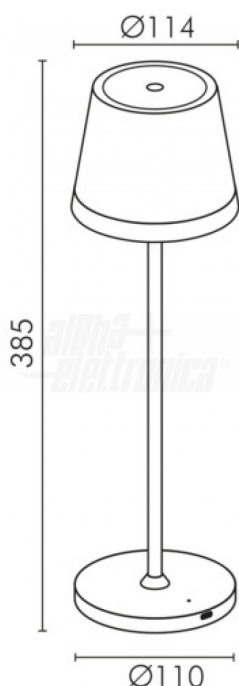

## Caratteristiche Meccaniche

Altezza:	385 mm
Colore corpo:	Nero
Diffusore:	Vetro trasparente
Dimensioni:	N/A
Grado di protezione:	IP54
Materiale corpo:	Plastica
Peso alluminio al metro:	N/A

Codice RAL	N/A
Diametro	110 mm
Dimensioni	110mm x 385mm
Forma	N/A
Materiale attuatore	N/A
Per profili	N/A
Peso cover al metro	N/A

## Caratteristiche di Illuminazione

Colore:	Bianco caldo
Flusso:	130 lm

CRI	95
-----	----

## Disegni Tecnici