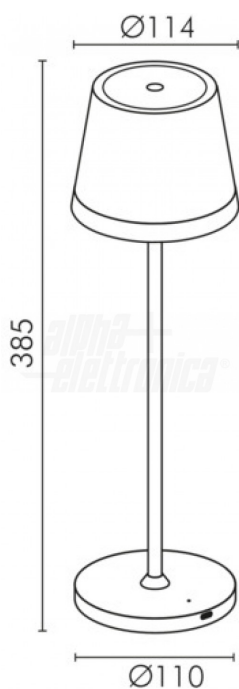

## Caratteristiche Meccaniche

Altezza:	385 mm
Colore corpo:	Corten
Diffusore:	Vetro trasparente
Dimensioni:	N/A
Grado di protezione:	IP54
Materiale corpo:	Plastica
Peso alluminio al metro:	N/A

Codice RAL	N/A
Diametro	110 mm
Dimensioni	110mm x 385mm
Forma	N/A
Materiale attuatore	N/A
Per profili	N/A
Peso cover al metro	N/A

## Caratteristiche di Illuminazione

Colore:	Bianco caldo
Flusso:	130 lm

CRI	95
-----	----

## Disegni Tecnici