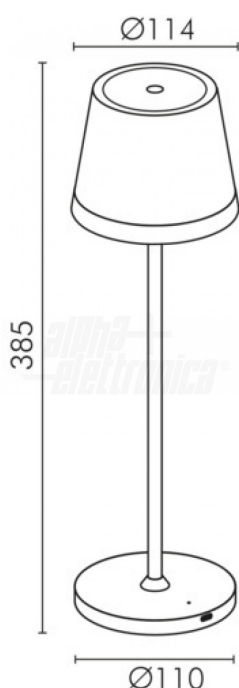

Caratteristiche Meccaniche

Altezza:	385 mm
Colore corpo:	Bianco
Diffusore:	Vetro trasparente
Dimensioni:	N/A
Grado di protezione:	IP54
Materiale corpo:	Plastica
Peso alluminio al metro:	N/A

Codice RAL	N/A
Diametro	110 mm
Dimensioni	110mm x 385mm
Forma	N/A
Materiale attuatore	N/A
Per profili	N/A
Peso cover al metro	N/A

Caratteristiche Termiche

Temp. di funzionamento: 0 / 30 °C

Caratteristiche di Illuminazione

Colore:	Bianco caldo
Flusso:	130 lm

CRI	95

Caratteristiche Sorgente Luminosa

Corrente Led:	380 mA
Tensione Led:	3 Vdc

Temp. Colore	2700K
Tipo Alimentazione	Corrente Costante

Disegni Tecnici