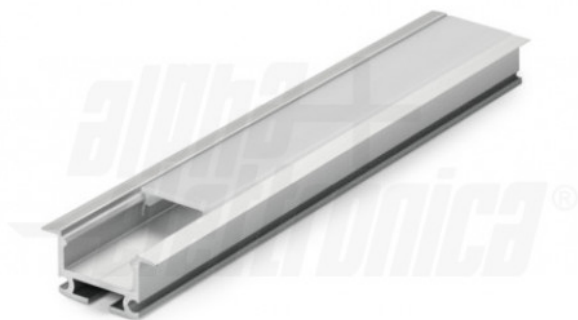

JO380/106-12P3

Profilo in alluminio anodizzato argento da incasso con copertura in PC opaca
piana - 3m

Caratteristiche generali

Composto da:

- n. 1 profilo di alluminio da 3m,
- n. 1 copertura da 3m

Profilo Alluminio - 3m - Alluminio anodizzato - Naturale - Policarbonato opaco
- 30W/m

Dati del Prodotto

Caratteristiche Generali

Adatto per:	N/A
Tipo Confezione:	Scatola
Dispositivi comandabili:	N/A
Frequenza di trasmissione Wi-Fi:	N/A
Indicatore di stato:	N/A
Montaggio connettore:	N/A
Numero dispositivi comandabili:	N/A
Range Wi-Fi:	N/A
Classe ETIM:	EC002707

Caratteristiche Meccaniche

Altezza:	14,1 mm
Diametro lente:	N/A
Dimensioni:	3m x 28mm x 14.1mm
Forma:	N/A
Ingrandimento:	N/A
Larghezza interna:	15,8 mm
Lunghezza profilo:	3 m
Materiale corpo:	Alluminio anodizzato

Colore corpo	Naturale
Diffusore	Policarbonato opaco
Dimensioni	N/A
Grado di protezione	IP20
Larghezza	28 mm
Lunghezza braccio	N/A
Materiale attuatore	N/A
Materiale lente	N/A

Alpha Elettronica si riserva il diritto di modificare i prodotti in qualsiasi momento senza obbligo di preavviso. I prodotti offerti da Alpha Elettronica S.r.l. possono subire modifiche tecniche e/o estetiche per contingenti esigenze di produzione e o per causa di forza maggiore.