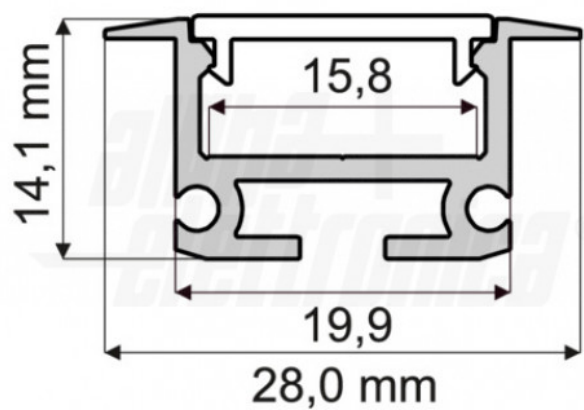

Disegni Tecnici

Installazione