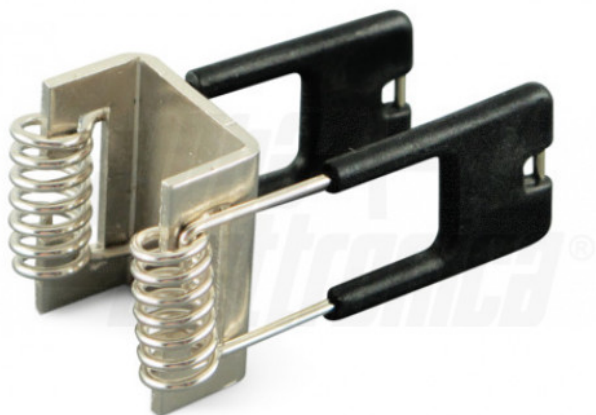

JO380/088-84

Clip di fissaggio a molla - adatta per profilo JO380/088

Clip di fissaggio a molla adatto per profilo JO380/088-12

Molla - Molla - A scorrimento|Tramite viti - Alluminio anodizzato - Naturale

Dati del Prodotto

Caratteristiche Generali

Adatto per:	N/A
Tipo Confezione:	Sacchetto
Dispositivi comandabili:	N/A
Frequenza di trasmissione Wi-Fi:	N/A
Indicatore di stato:	N/A
Montaggio connettore:	N/A
Numero dispositivi comandabili:	N/A
Range Wi-Fi:	N/A
Classe ETIM:	EC002707

Caratteristiche Meccaniche

Codice RAL:	N/A
Diametro lente:	N/A
Fissaggio:	A scorrimento, Tramite viti
Ingrandimento:	N/A
Materiale attuatore:	N/A
Materiale lente:	N/A
Peso alluminio al metro:	N/A
Tipo:	Molla