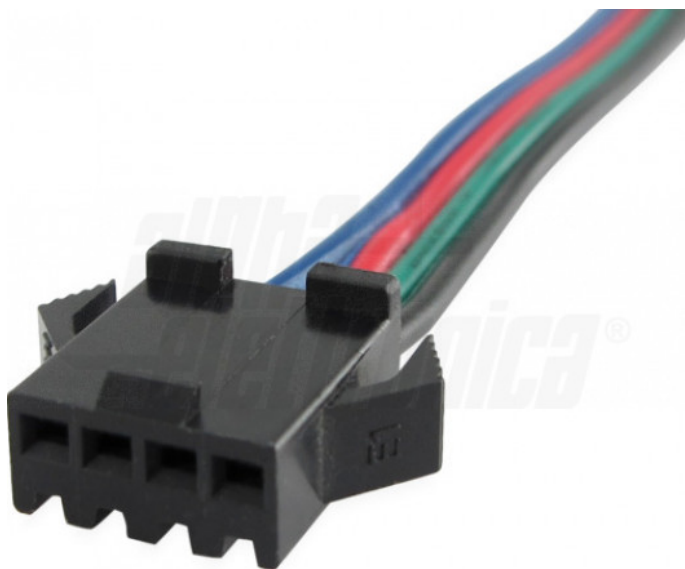

## JO379/044

Kit di 10 cavi con connettore femmina per nastri led RGB

Kit di 10 cavi con connettore - Femmina - 15cm - a pressione

CE JOlight

### Caratteristiche Generali

Adatto per striscia:	RGB
Alimentazione:	N/A
Configurazione iniziale:	N/A
Distanza visibilità:	N/A
Funzione memoria:	N/A
Installazione:	N/A
N. Poli:	4
Numero dispositivi comandabili:	N/A
Range Wi-Fi:	N/A
Marca:	JOlight

Adatto per	N/A
Tipo Confezione	PolyBag
Dispositivi comandabili	N/A
Frequenza di trasmissione Wi-Fi	N/A
Indicatore di stato	N/A
Lunghezza cavo	15 cm
Numero di pulsanti collegabili	N/A
Piattaforme compatibili	N/A
Classe ETIM	EC002556
Tipo connettore	Femmina

### Caratteristiche Meccaniche

Codice RAL:	N/A
Dimensioni:	N/A
Ingrandimento:	N/A
Materiale attuatore:	N/A
Per profili:	N/A
Peso cover al metro:	N/A

Diametro lente	N/A
Forma	N/A
Lunghezza braccio	N/A
Materiale lente	N/A
Peso alluminio al metro	N/A
Tipo contatto	a pressione