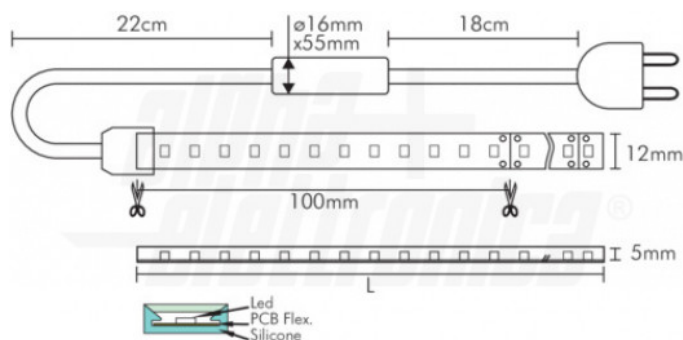

Caratteristiche di Illuminazione

Temp. Colore Typ:	N/A
Coord. Colore X:	N/A
Flicker PstLM:	N/A
Coefficiente R9:	N/A
Colore:	Bianco caldo
Flusso:	N/A
Flusso:	1400 lm/m
Intensità luminosa:	N/A
Starting time:	N/A
Warm-up (60%):	0,1 s

Angolo misura flusso	N/A
Coord. Colore Y	N/A
Intensità luminosa di picco	N/A
Effetto Stroboscopico SVM	N/A
CRI	80 %
Flusso @ 50cm	700 lm
Frequenza Lampeggio	N/A
Fattore mantenimento flusso	0.96
Uniformità colore (SDCM)	6
Warm-up (95%)	N/A

Regolazioni

Livello di luminosità:	N/A
Sensibilità sensore:	N/A

Periodo di accensione	N/A

Caratteristiche Sorgente Luminosa

Corrente Led:	N/A
Temp. Colore:	3000K
Tipo Alimentazione:	N/A

Potenza Led	N/A
Tensione Led	N/A

Disegni Tecnici