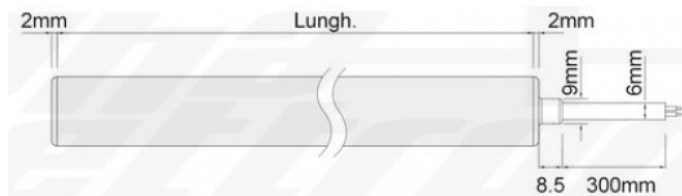

Caratteristiche di Illuminazione

Colore: RGBW
Warm-up (60%): 0,1 s

Lunghezza d'onda R:624nm G:525nm B:470nm

Disegni Tecnici

Alimentatori Consigliati

Articoli	LUNGHEZZA:		
	1m	3m	5m
SWD40-42400L	o		
KL231-04	o		
SWD60-42400L	o	o	
PU075-24	o	o	
KL232-34	o	o	
KL234-24	o		o
SWD120-42460	o	o	o
PU100-24	o	o	o
PUF100-24	o	o	o