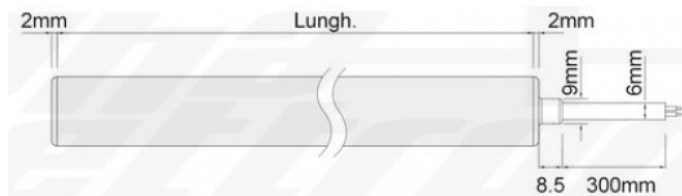

Caratteristiche Meccaniche

Altezza:	25 mm
Conessioni:	Cavo libero
Dimensioni:	N/A
Forma:	N/A
Ingrandimento:	N/A
Lunghezza braccio:	N/A
Materiale attuatore:	N/A
Per profili:	N/A
Peso cover al metro:	N/A

Codice RAL	N/A
Diametro lente	N/A
Dimensioni	5m x 25mm
Grado di protezione	IP65
Larghezza	25 mm
Lunghezza	5 m
Materiale lente	N/A
Peso alluminio al metro	N/A
Tipo di protezione	Tubo silconico

Caratteristiche Termiche

Caratteristiche di Illuminazione

Colore:	Bianco caldo
Flusso:	800

CRI	90 %
Warm-up (60%)	0,1 s

Disegni Tecnici

Alimentatori Consigliati

Articoli	LUNGHEZZA:		
	1m	3m	5m
SW18-2460	○		
KL225-34	○		
SWD20-42460	○		
SWD40-42400L	○	○	
KL230-34	○	○	
PU050-24	○	○	
SWD90-42400L	○	○	○
PU075-24	○	○	○
KL242-44	○	○	○