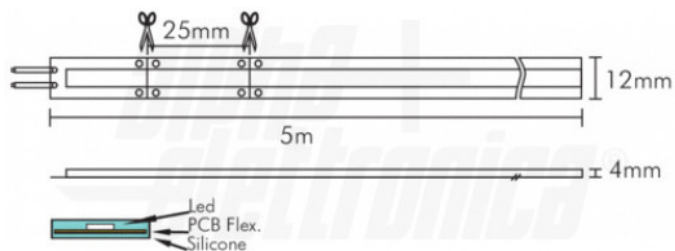

JO363101210Y

Striscia Led COB - 10W/m - 12Vdc - Giallo

Striscia LED - 480LED/m - 5m - Giallo - 12Vdc

Dati del Prodotto

Caratteristiche Generali

Adatto per:	N/A
Tipo Confezione:	PolyBag
Colore Supporto:	Bianco
Dispositivi comandabili:	N/A
Frequenza di trasmissione Wi-Fi:	N/A
Indicatore di stato:	N/A
Lunghezza max in cascata:	5 m
Numero cicli di accensione:	10000
Numero dispositivi comandabili:	N/A
Range Wi-Fi:	N/A
Sezione conduttori:	N/A
Marca:	JOlight
Tipo nastro:	Monocolore

Caratteristiche Elettriche

Alimentatore:	Esterno (non incluso)
Potenza Autoconsumo:	N/A
Protezioni:	N/A

Carico max.	N/A
Potenza nominale (36V)	N/A
Tens. funzionamento DC	12Vdc

Caratteristiche Meccaniche

Codice RAL:	N/A
Diametro lente:	N/A
Dimensioni:	5m x 4mm
Forma:	N/A
Ingrandimento:	N/A
Lunghezza:	5 m
Materiale attuatore:	N/A
Per profili:	N/A
Peso cover al metro:	N/A
Tipo di protezione:	Resina

Conessioni	Cavo libero
Dimensioni	N/A
Fissaggio	Biadesivo 3M
Grado di protezione	IP65
Lunghezza braccio	N/A
Lunghezza taglio minima	25 mm
Materiale lente	N/A
Peso alluminio al metro	N/A
Spessore	4 mm

Caratteristiche Termiche

Caratteristiche di Illuminazione

Colore: Giallo
 Warm-up (60%): 0,1 s

Lunghezza d'onda: 588 nm

Disegni Tecnici

Alimentatori Consigliati

Articoli	LUNGHEZZA:		
	1m	3m	5m
SW18-1260	o		
KL225-32	o		
SWDM50-412	o		
SWD40-41200L	o	o	
KL231-02	o	o	
PU050-12	o	o	
SWD90-41200L	o	o	o
PU075-12	o	o	o
PUF100-12	o	o	o