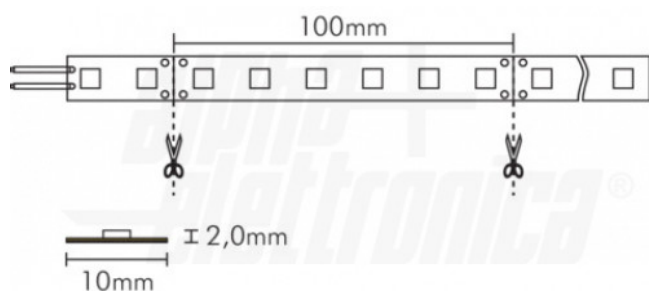

Caratteristiche di Illuminazione

Angolo di emissione:	120 °
Flusso:	180 lm/m
Warm-up (60%):	0,1 s

Colore	Blu
Lunghezza d'onda	470 nm

Disegni Tecnici

Alimentatori Consigliati

Articoli	LUNGHEZZA:		
	1m	3m	5m
SWD40-42400L	o		
KL231-04	o		
SWD60-42400L	o	o	
PU075-24	o	o	
KL232-34	o	o	
KL234-24	o	o	o
SWD90-42400L	o	o	o
PU100-24	o	o	o
PUF100-24	o	o	o