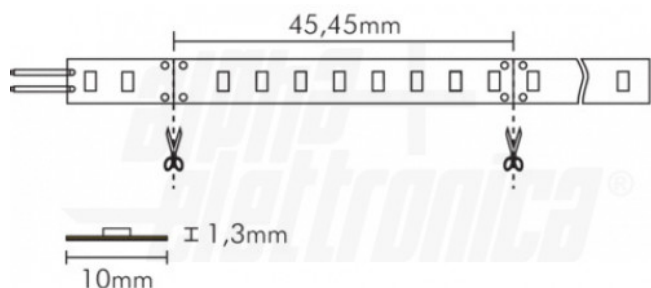

Caratteristiche Meccaniche

Peso:	N/A
Interruttore:	N/A
Altezza:	N/A
Capacità di carico:	N/A
Colore corpo:	N/A
Cornice:	N/A
Diametro lente:	N/A
Diametro Tubi:	N/A
Dimensioni:	N/A
Finitura:	N/A
Forma:	N/A
Grado di protezione:	IP20
Larghezza:	10 mm
Lente:	N/A
Lunghezza braccio:	N/A
Lunghezza Tubo Led:	N/A
Lunghezza taglio minima:	45,45 mm
Materiale corpo:	N/A
Montaggio:	N/A
Orientabile:	N/A
Peso alluminio al metro:	N/A
Tipo:	N/A
Tipo Controllo:	N/A
Tipologia cavo:	N/A

Potenza Led	N/A
Tensione Led	N/A

Disegni Tecnici

Alimentatori Consigliati

Articoli	LUNGHEZZA:		
	1m	3m	5m
SWD40-42400L	○		
KL231-04	○		
SWD60-42400L	○	○	
PU075-24	○	○	
KL232-34	○	○	
KL234-24	○	○	○
SWD90-42400L	○	○	○
PU100-24	○	○	○
PUF100-24	○	○	○