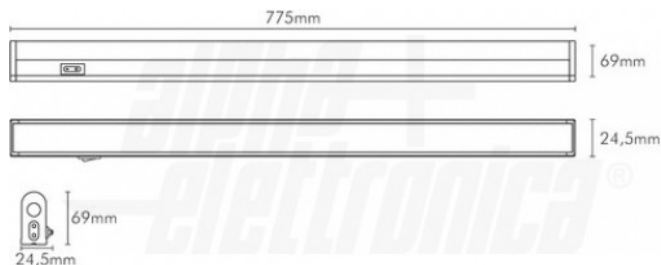

Caratteristiche Meccaniche

Altezza:	69 mm
Conessioni:	Connettori e cavetti inclusi
Diffusore:	Policarbonato opaco
Dimensioni:	N/A
Forma:	N/A
Ingrandimento:	N/A
Lunghezza:	775 mm
Materiale attuatore:	N/A
Materiale lente:	N/A
Orientabile:	si
Peso alluminio al metro:	N/A
Tipo Controllo:	Interruttore integrato

Colore corpo	Grigio
Diametro lente	N/A
Dimensioni	775mm x 24.5mm x 69mm
Fissaggio	Staffe Incluse
Grado di protezione	IP20
Larghezza	24,5 mm
Lunghezza braccio	N/A
Materiale corpo	Alluminio anodizzato
Montaggio	A parete, A soffitto
Per profili	N/A
Peso cover al metro	N/A

Disegni Tecnici

Dimensioni

Installazione

Installazione piatta