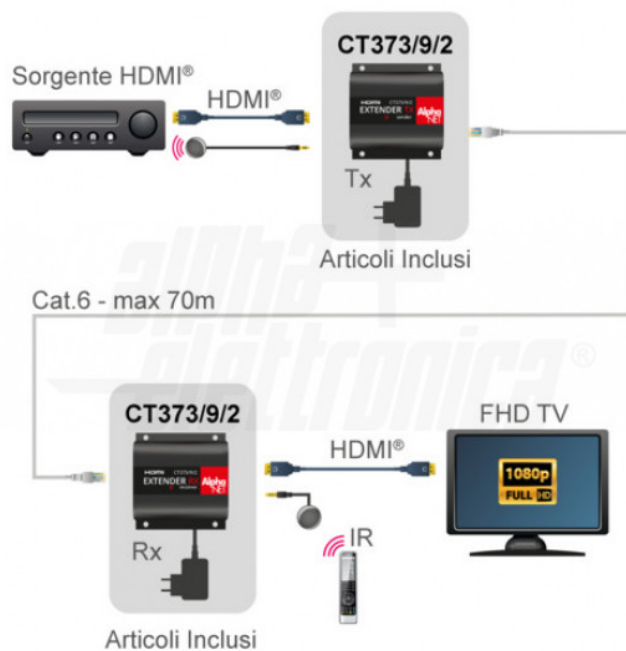

Disegni Tecnici

Alpha Eletttronica si riserva il diritto di modificare i prodotti in qualsiasi momento senza obbligo di preavviso. I prodotti offerti da Alpha Eletttronica S.r.l. possono subire modifiche tecniche e/o estetiche per contingenti esigenze di produzione e o per causa di forza maggiore.