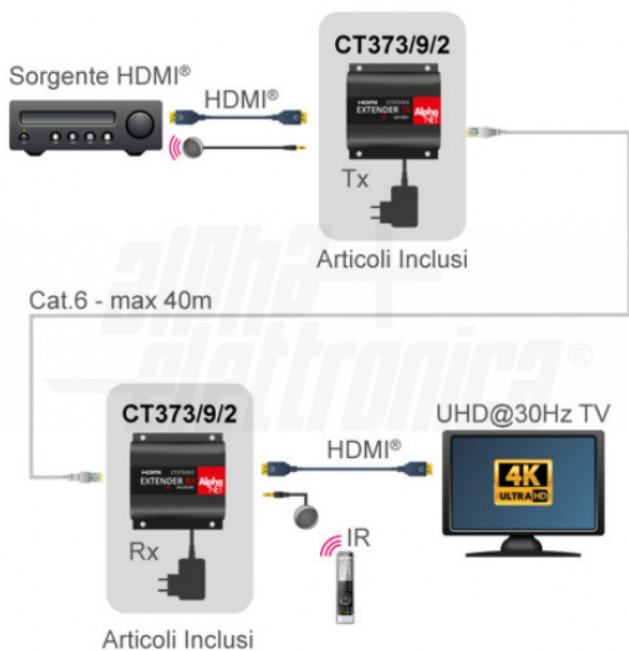

Disegni Tecnici

Alpha Eletttronica si riserva il diritto di modificare i prodotti in qualsiasi momento senza obbligo di preavviso. I prodotti offerti da Alpha Eletttronica S.r.l. possono subire modifiche tecniche e/o estetiche per contingenti esigenze di produzione e o per causa di forza maggiore.