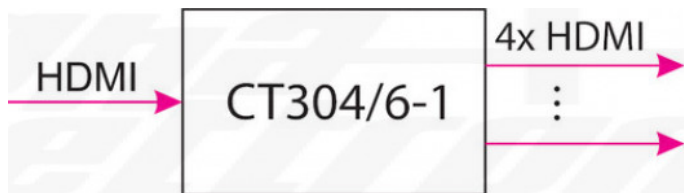

Disegni Tecnici

Collegamenti