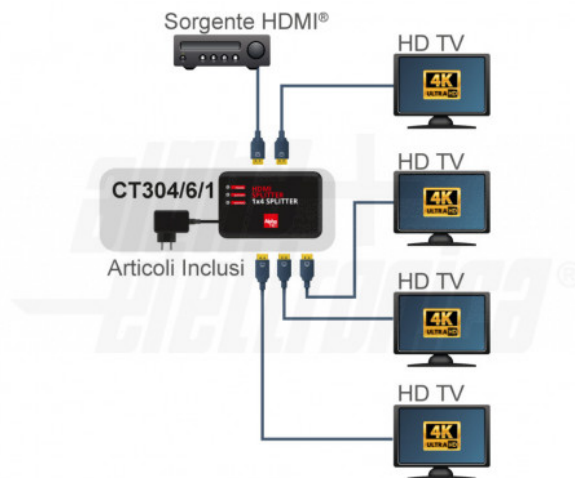

Collegamenti